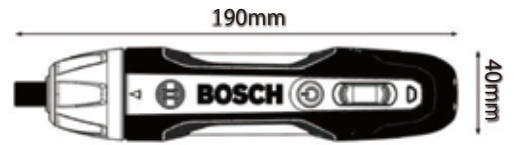

押し込んでスタート! 機械式クラッチ内蔵

- 最大締付トルク：5Nm
- 定格電圧：3.6V
- 充電方法：MicroUSB
- サイズ(mm)：W190×H40×D40
- 質量(g)：310
- 充電時間：約90分(空→フル)

作業に合わせて選べる2つの作動方法

機械式クラッチにより
細かいトルク調整が可能

メインスイッチ

負荷をかけずに作業ができるので、
精密な作業に最適。

5段階+1段階(直結モード)

【付属品】

Micro-USB 充電コード(100Vプラグ付)、
キャリングケース、
ビット13種類/計32本、
延長ビットホルダー

- 最大締付トルク：5Nm
- 定格電圧：3.6V
- 充電方法：MicroUSB
- サイズ(mm)：W182×H40×D40
- 質量(g)：280
- 充電時間：約90分(空→フル)

品番 **PUSH DRIVE**

定価 **¥9,300** (税抜)